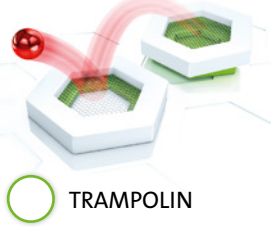

BRÜCKEN

VERTICAL

Alle GraviTrax und GraviTrax PRO Produkte sind miteinander kombinierbar.
Mehr Infos: www.gravitrax.com

Ravensburger

ACTION-STEINE

NUR MIT EINEM STARTER-SET SPIELBAR.

EINFACH ANKREUZEN!

BALLS & SPINNER

FLEXTUBE

DIPPER

SEILBAHN

TRANSFER

JUMPER

FLIP

TIPTUBE

VULKAN

DU KANNST DEN TRACK AUS SICHT DER KUGEL ERLEBEN! BAUE DEINE BAHNEN JETZT AUCH DIGITAL, INDEM DU DIR DIE KOSTENLOSE APP AUS DEM APP STORE HERUNTERLÄDST.

MIXER

SPLITTER

TURNTABLE

HELIX

EINFACH ANKREUZEN!

Alle GraviTrax und GraviTrax PRO Produkte sind miteinander kombinierbar. Mehr Infos: www.gravitrax.com