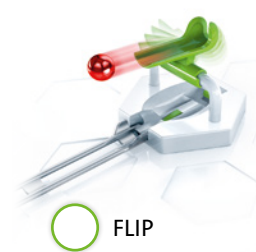

FLEXTUBE

DIPPER

SEILBAHN

TRANSFER

JUMPER

FLIP

TIPTUBE

VULKAN

DU KANNST DEN TRACK AUS SICHT DER KUGEL ERLEBEN! BAUE DEINE BAHNEN JETZT AUCH DIGITAL, INDEM DU DIR DIE KOSTENLOSE APP AUS DEM APP STORE HERUNTERLÄDST.

MIXER

SPLITTER

TURNTABLE

HELIX

EINFACH ANKREUZEN!

Alle GraviTrax und GraviTrax PRO Produkte sind miteinander kombinierbar. Mehr Infos: www.gravitrax.com